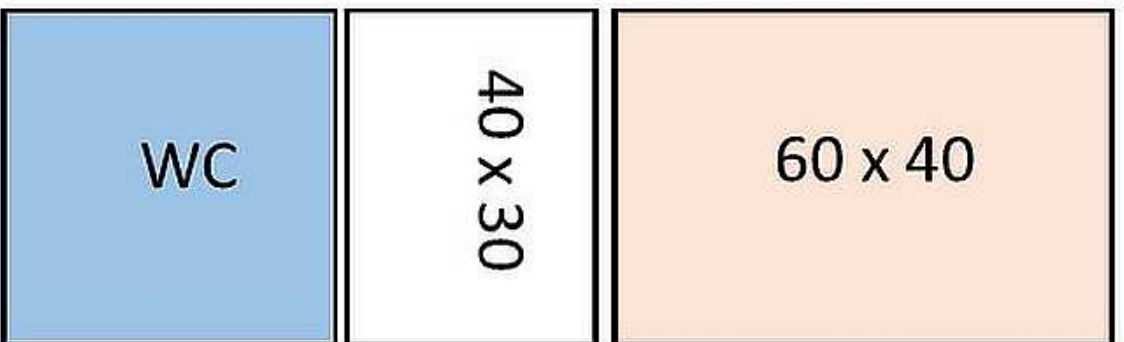

Heck Klappe

Schiebetür

Fahrer

Fahrerhaus

Rechts Steuerung

Heck Klappe

Fahrer

Fahrerhaus

Rechts Steuerung

Schiebetür

WC

60 x 40

60 x 40

60 x 40

40 x 30

60 x 40

60 x 40

40 x 30

40 x 30

*Enders*