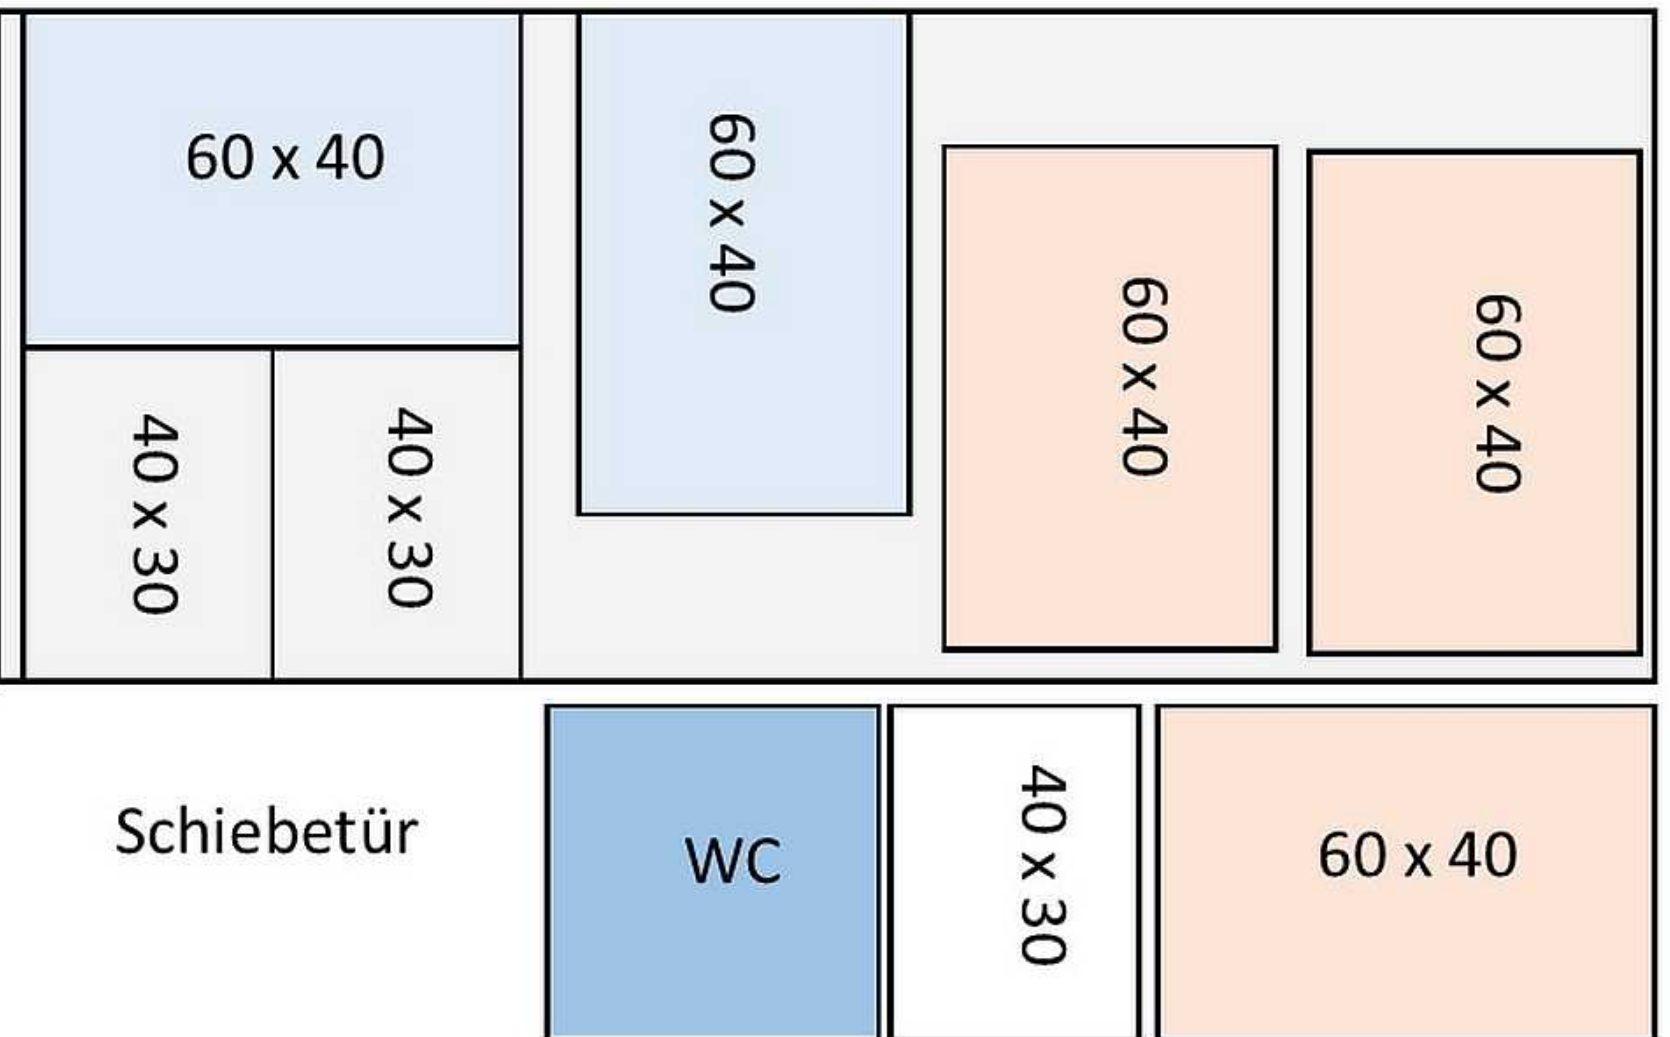

Heck Klappe

Schiebetür

Fahrer

Fahrerhaus

Rechts Steuerung

Heck Klappe

Fahrer

Fahrerhaus

Rechts Steuerung

Schiebetür

WC

60 x 40

60 x 40

60 x 40

40 x 30

60 x 40

60 x 40

40 x 30

40 x 30

*Enders*